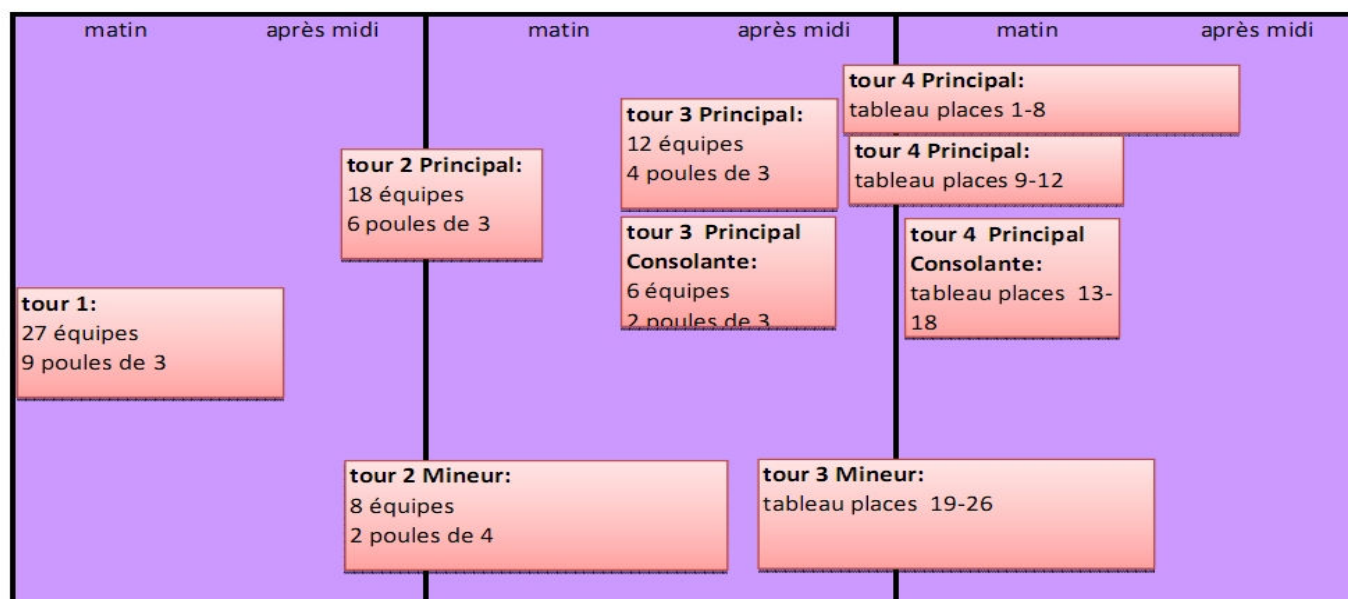

Vendredi 16 avril

PH SUD		Poule A	
heure	n° match	équipe A	équipe B
10h30	1A	POITOU CHARENTE	AUVERGNE
0	2A	REUNION	MAYOTTE
0	3A	POITOU CHARENTE	MAYOTTE
14h00	4A	REUNION	AUVERGNE
15h30	5A	POITOU CHARENTE	REUNION
0	6A	MAYOTTE	AUVERGNE

CSP2		Poule D	
heure	n° match	équipe A	équipe B
9h00	1D	AQUITAINE	BASSE NORMANDIE
10h30	2D	FLANDRES	CENTRE
14h00	3D	AQUITAINE	CENTRE
15h30	4D	FLANDRES	BASSE NORMANDIE
17h00	5D	AQUITAINE	FLANDRES
18h30	6D	CENTRE	BASSE NORMANDIE

AG Caen		Poule B	
heure	n° match	équipe A	équipe B
9h00	1B	COTE D'AZURE	ILE DE France 2
10h30	2B	PAYS DE LA LOIRE	PICARDIE
14h00	3B	COTE D'AZURE	PICARDIE
15h30	4B	PAYS DE LA LOIRE	ILE DE France 2
17h00	5B	COTE D'AZURE	PAYS DE LA LOIRE
18h30	6B	PICARDIE	ILE DE France 2

ALLENDE		Poule E	
heure	n° match	équipe A	équipe B
9h00	1E	LANGUEDOC	MIDI PYRENEES
10h30	2E	RHONE ALPES	ILE DE France 4
14h00	3E	LANGUEDOC	ILE DE France 4
15h30	4E	RHONE ALPES	MIDI PYRENEES
17h00	5E	LANGUEDOC	RHONE ALPES
18h30	6E	ILE DE France 4	MIDI PYRENEES

CSP1		Poule C	
heure	n° match	équipe A	équipe B
9h00	1C	ALSACE	LORRAINE
10h30	2C	BRETAGNE	PROVENCE
14h00	3C	ALSACE	PROVENCE
15h30	4C	BRETAGNE	LORRAINE
17h00	5C	ALSACE	BRETAGNE
18h30	6C	PROVENCE	LORRAINE

HUET		Poule F	
heure	n° match	équipe A	équipe B
9h00	1F	ILE DE France 1	BOURGOGNE
10h30	2F	ILE DE France 2	NORMANDIE
14h00	3F	ILE DE France 1	NORMANDIE
15h30	4F	ILE DE France 2	BOURGOGNE
17h00	5F	ILE DE France 1	ILE DE France 2
18h30	6F	NORMANDIE	BOURGOGNE

Vendredi

Samedi

Dimanche

nombre de matchs organisés: 85

de matchs mini joués par une équipe: 7

de matchs maxi joués par une équipe: 9