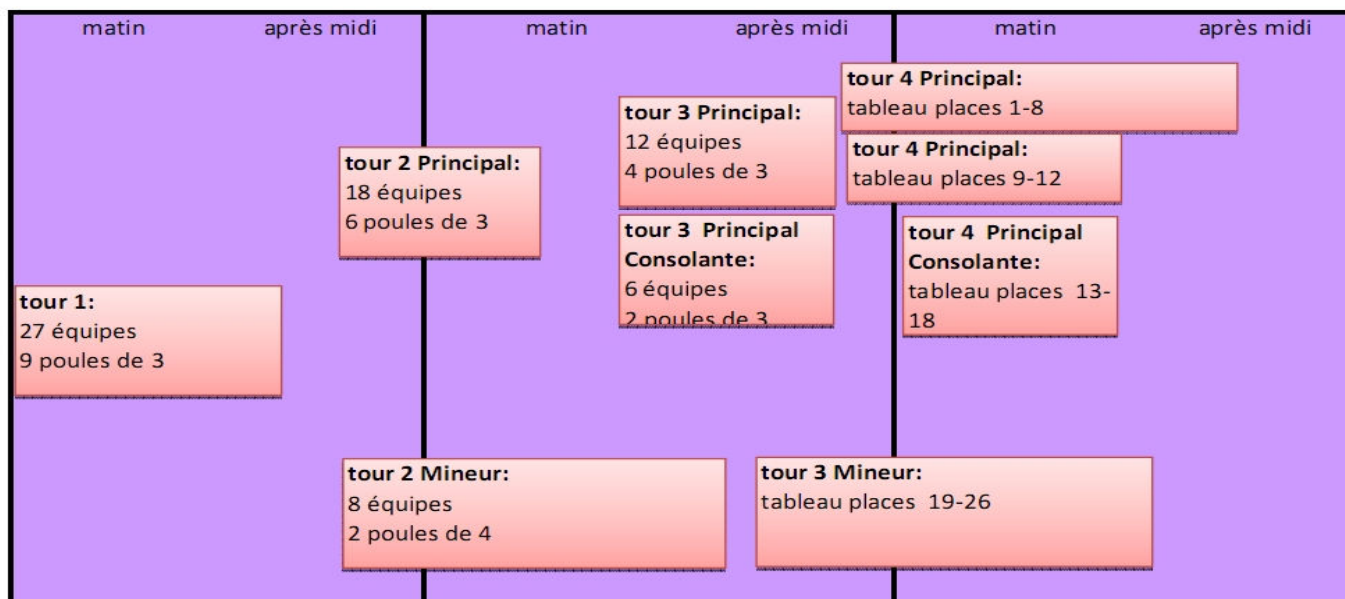

Poule E

STAPS B T1			
heure	n° m	équipe A	équipe B
J1 9h30	E1	LANGUEDOC	CHAMPAGNE ARDENNES
J1 11h00	E2	CENTRE	CHAMPAGNE ARDENNES
J1 14h30	E3	LANGUEDOC	CENTRE

Poule F

STAPS B T3			
heure	n° m	équipe A	équipe B
J1 9h30	F1	LA REUNION	AUVERGNE
J1 11h00	F2	LORAIN	AUVERGNE
J1 14h30	F3	LA REUNION	LORAIN

Poule G

SUAPS T1			
heure	n° m	équipe A	équipe B
J1 9h30	G1	RHONE ALPES 2	BOURGOGNE
J1 11h00	G2	COTE D'AZUR	BOURGOGNE
J1 14h30	G3	RHONE ALPES 2	COTE D'AZUR

Poule H

SUAPS T2			
heure	n° m	équipe A	équipe B
J1 9h30	H1	FLANDRES	BASSE NORMANDIE
J1 11h00	H2	RHONE ALPES 1	BASSE NORMANDIE
J1 14h30	H3	FLANDRES	RHONE ALPES 1

Poule I

SUAPS T3			
heure	n° m	équipe A	équipe B
J1 9h30	I1	ILE DE France 1	PAYS DE LA LOIRE
J1 11h00	I2	ILE DE France 3	PAYS DE LA LOIRE
J1 14h30	I3	ILE DE France 1	ILE DE France 3

Vendredi

Samedi

Dimanche